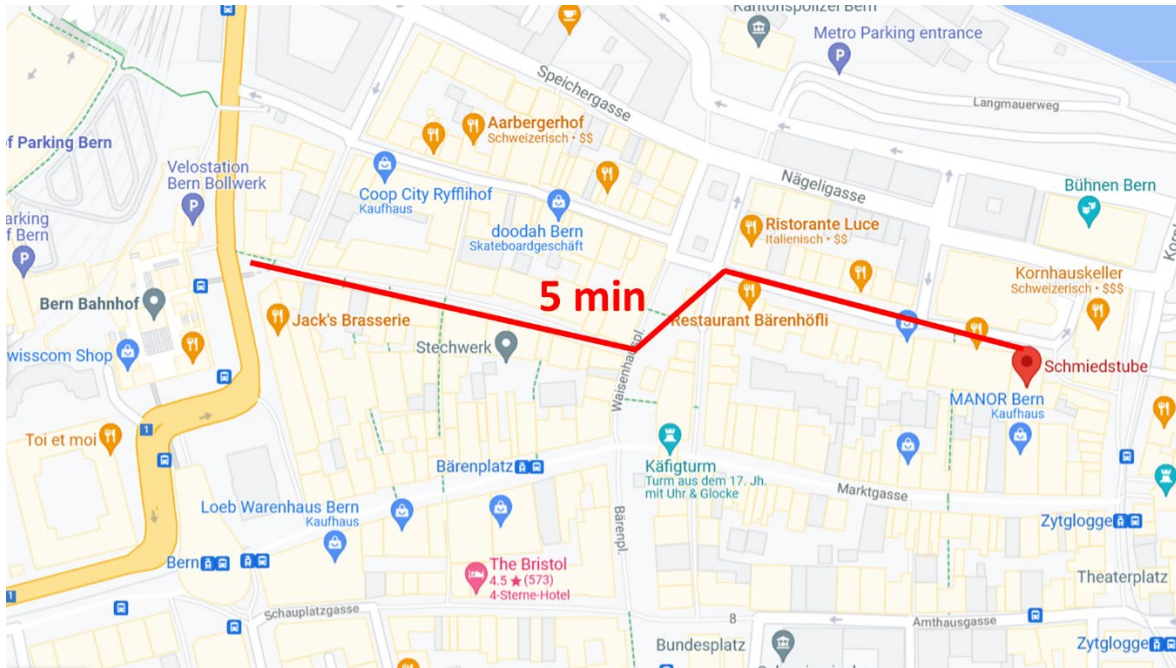

Pour vous faciliter la participation, nous avons conçu la réunion de façon que tout le monde puisse aisément arriver avec les transports en commun et tout est accessible à pieds dès la gare de Berne. La réunion aura lieu à la Schmiedstube <http://www.schmiedstube.com/> à la salle Schmiedensaal, au centre de Berne, seulement 5 minutes à pieds de la gare. Les chambres d'hôtel réservées sur appel se trouvent également à proximité immédiate de la Schmiedstube.

Contact

Institut für Rechtsmedizin
Frau Antoinette Angehrn
Murtenstrasse 26, 3008 Bern
antoinette.angehrn@irm.unibe.ch

SGRM
SSML
SSML

^b
UNIVERSITÄT
BERN

Réunion d'été 2022 – Schmiedstube Berne

Pour s'y rendre

Transports publics

Avec les transports en commun à la gare de Berne. De la gare à pieds via Neuengasse et Zeughausgasse au Schmiedenplatz 5.

Plan d'accès en voiture

Possibilités de stationnement: Bahnhofparking, Metro-Parking, Casino Parking, Rathausparking