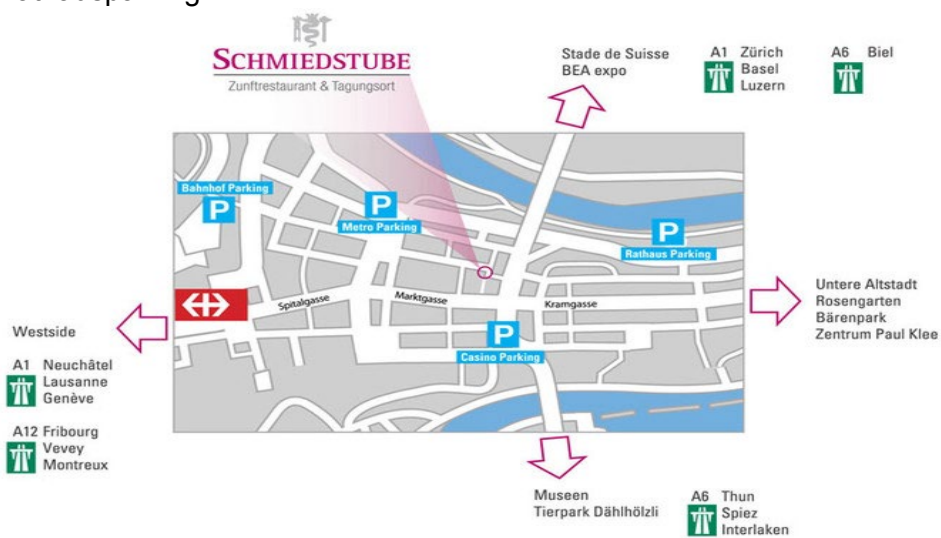

Pour vous faciliter la participation, nous avons conçu la réunion de façon que tout le monde puisse aisément arriver avec les transports en commun et tout est accessible à pieds dès la gare de Berne. La réunion aura lieu à la Schmiedstube <http://www.schmiedstube.com/> à la salle Schmiedensaal, au centre de Berne, seulement 5 minutes à pieds de la gare. Les chambres d'hôtel réservées sur appel se trouvent également à proximité immédiate de la Schmiedstube.

Contact

Institut für Rechtsmedizin
Frau Antoinette Angehrn
Murtenstrasse 26, 3008 Bern
antoinette.angehrn@irm.unibe.ch

SGRM
SSML
SSML

^b
UNIVERSITÄT
BERN

Réunion d'été 2022 – Schmiedstube Berne

Pour s'y rendre

Transports publics

Avec les transports en commun à la gare de Berne. De la gare à pieds via Neuengasse et Zeughausgasse au Schmiedenplatz 5.

Plan d'accès en voiture

Possibilités de stationnement: Bahnhofparking, Metro-Parking, Casino Parking, Rathausparking

SGRM
SSML
SSML

Hôtels

À proximité immédiate à la Schmiedstube, les hôtels suivants ont accepté des conditions spéciales. La réservation est à faire directement à l'hôtel de choix avec mention de la référence "SGRM 2022"